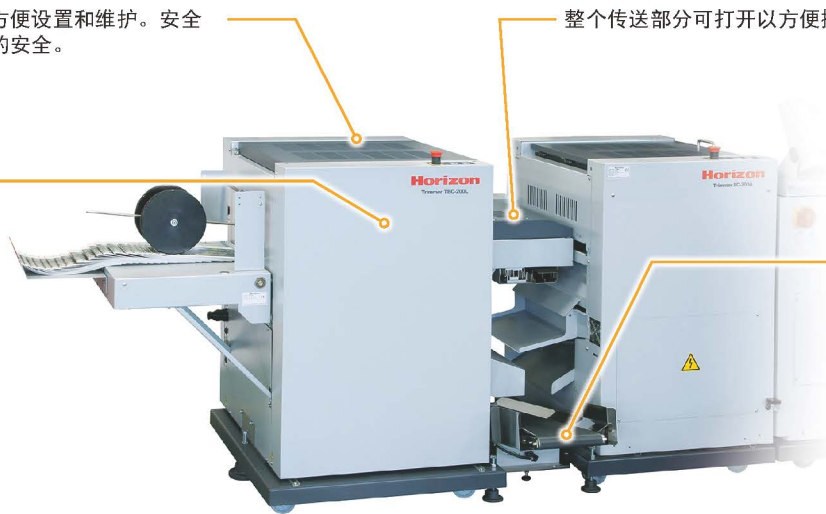

TBC-200L

天地裁切机

在线书册装订系统的三面刀切书机！

咨询热线：4000 929 525

特色

1. 灵活配置 - TBC-200L可连接SPF-200/FC-200 系列书册装订系统。单机时也可以连接您现有的书册装订机使用。
2. 操作简单 - 可从SPF-200系列的触摸屏上设置并操作机器。单独机型配有单独的触摸显示屏。
3. 可支持A4横向纸张 - 可生产A4横向305mm/12” 书脊至正面的成品书册。

天地裁切以减少额外的裁切工序。

可轻易够到切刀部分以方便设置和维护。安全联锁装置可确保操作者的安全。

整个传送部分可打开以方便操作书册。

独立设计的系统对书本进行闯纸并稳定地进行传送以保证裁切的质量。

可在同一地方收集书口和天地的纸屑以节省空间和高效排出纸屑。

TBC-200L 技术参数

未裁切书册尺寸	<p>宽 × 长</p>	最大 356 x 305* mm / 14" x 12" (*当连接 SPF-200L时) 最小 120 x 85 mm / 4.725" x 3.347"
成品书册尺寸		最大 352 x 305 mm / 13.84" x 12" 仅传送最大 356 mm / 14" 的宽度 最小 120 x 85 mm / 4.725" x 3.35"

裁切宽度	最大 25.4 mm / 1" 最小 2 mm / 0.08"
裁切厚度	最大 5 mm / 0.195"
生产速度	最大 4,000 册每小时
电压/频率	单相 200 V 至 240 V, 50 / 60 Hz
机器规格	W1,063 x D845 x H1,076 mm / W41.9" x D33.3" x H42.4"

*机器规格和设计可能随时变更, 请恕不另行通知。

咨询热线: 4000 929 525